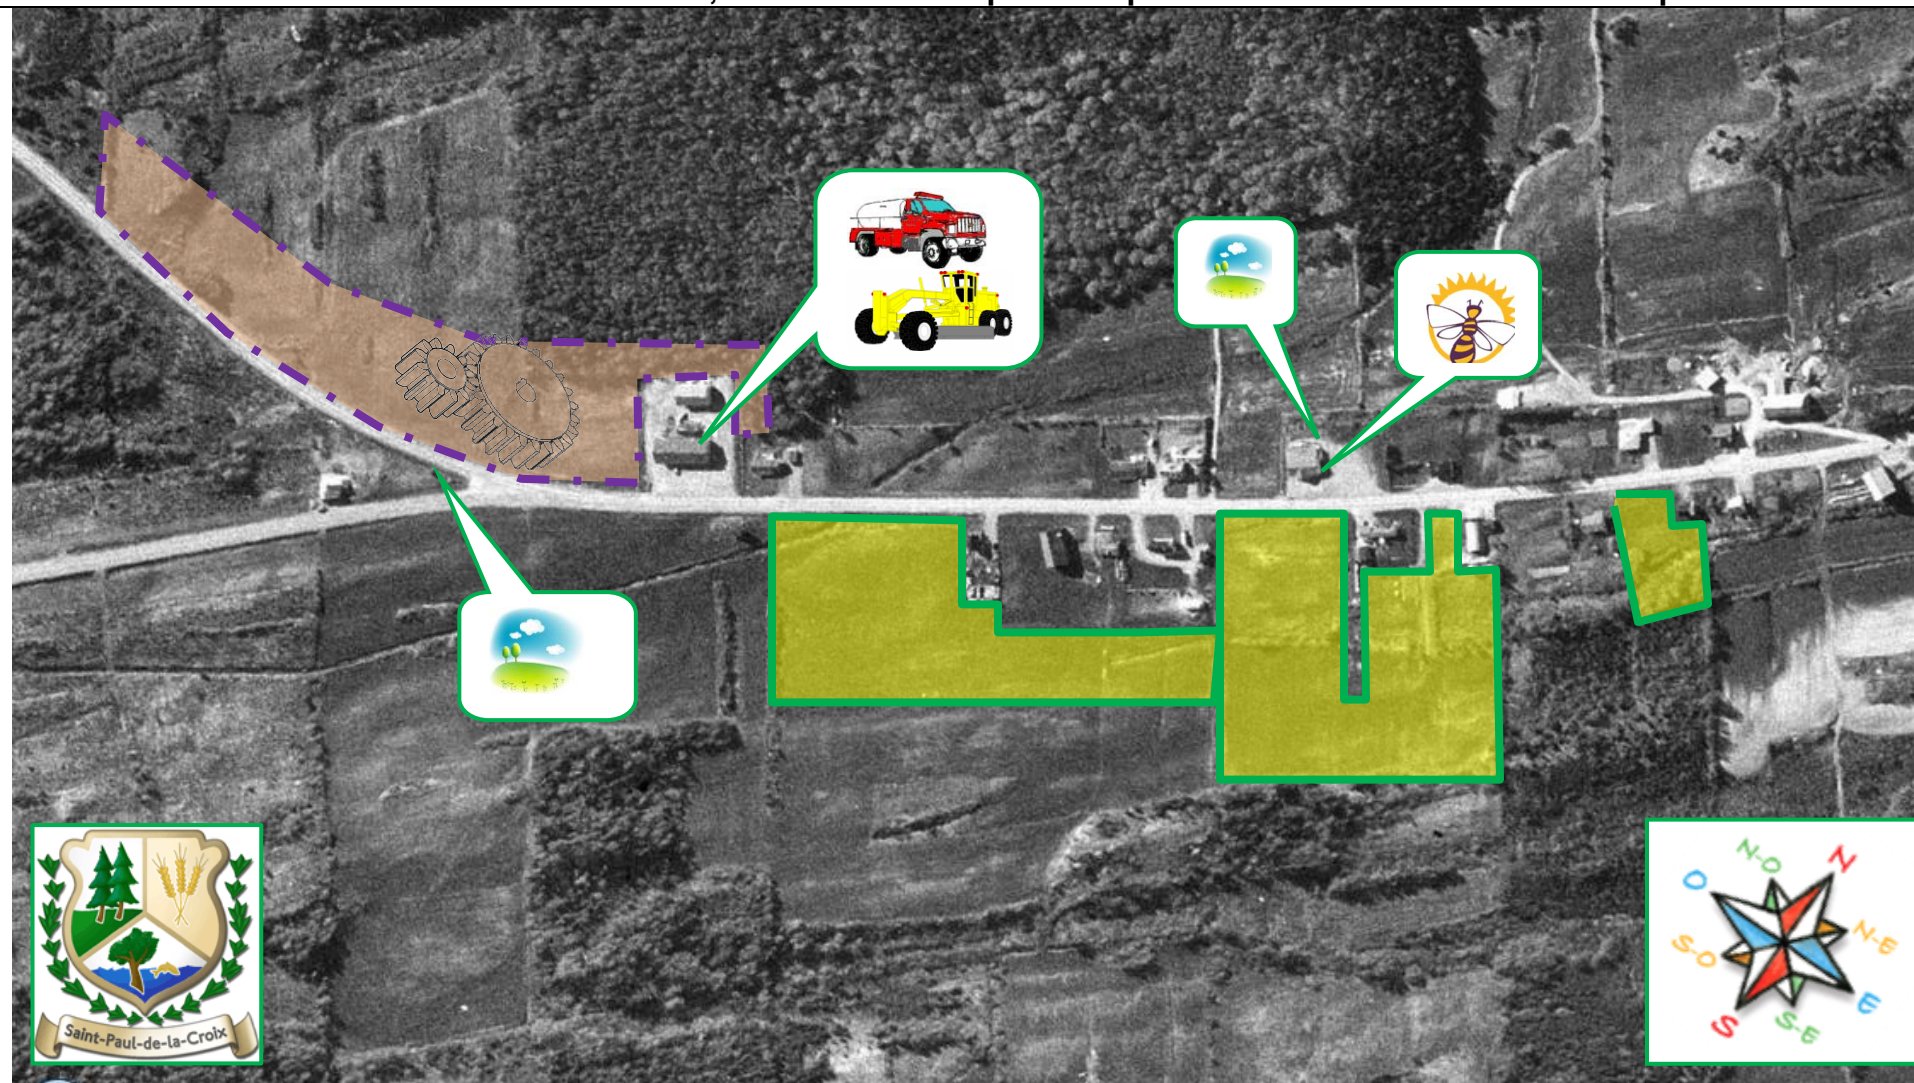

Municipalité de Saint-Paul-de-la-Croix,
Points d'intérêts, et immeubles disponibles pour vente et construction dans le périmètre urbain (secteur ouest)

Légende

- Garage Municipal 
- Caserne pompiers 
- Café resto, Hydromellerie, Boutique de l'abeille et des artisans 
- Point de vue panoramique 
- Terrains résidentiels 
- Terrains industriels 

Municipalité de Saint-Paul-de-la-Croix,
Points d'intérêts, et immeubles disponibles pour vente et construction dans le périmètre urbain (secteur centre-est)

Résidence à vendre 1

Immeuble à logement à vendre 2

Terrain des loisirs, accueil

Légende

École, CACI,
Bibliothèque et
Bureau municipal

Église

Salle Municipale,
salle du conseil et
salle de l'âge d'or Fernand-Dubé

Caisse populaire

Bureau de postes

Accommodations Puzé

Garderie Coquins-Coquines

Ranch Les filles du Roy

Point de vue panoramique