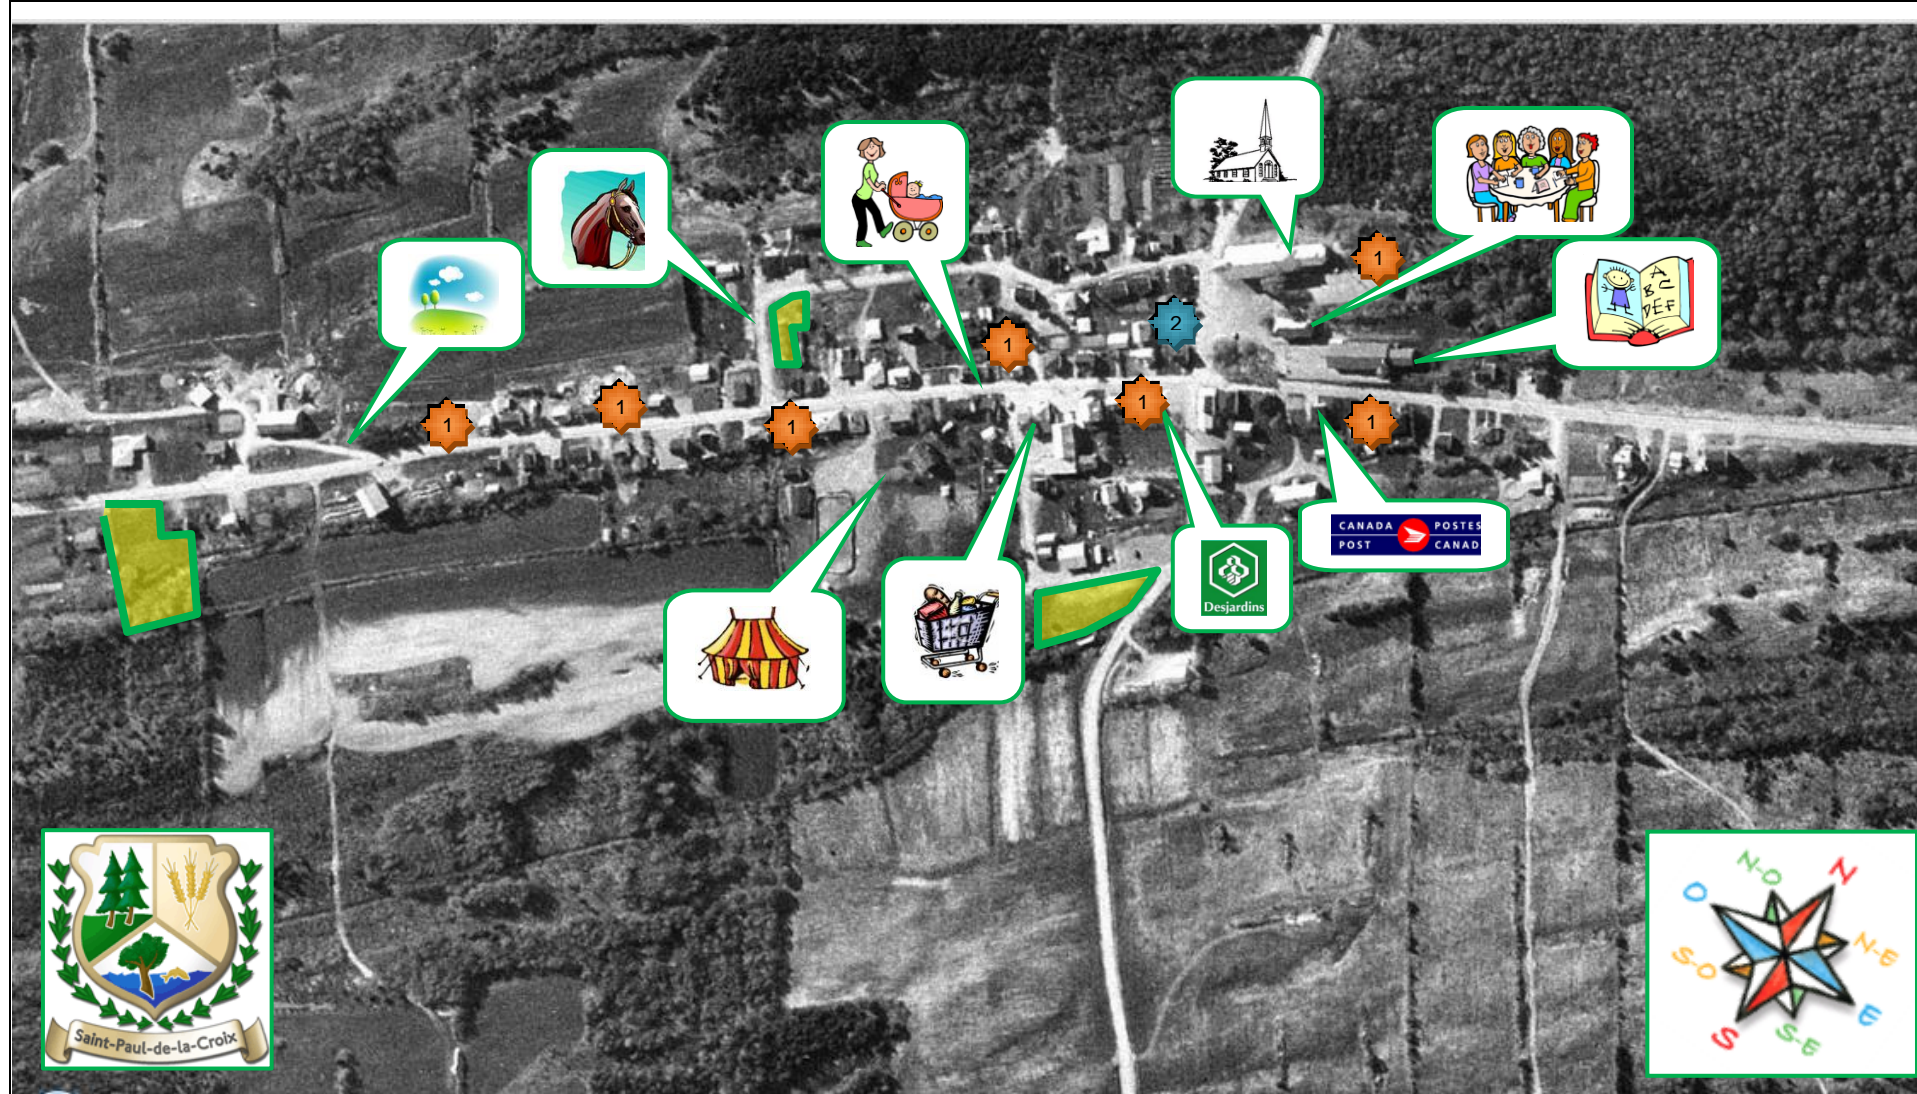

Municipalité de Saint-Paul-de-la-Croix,
Points d'intérêts, et immeubles disponibles pour vente et construction dans le périmètre urbain (secteur ouest)

Légende

- Garage Municipal 
- Caserne pompiers 
- Café resto, Hydromellerie, Boutique de l'abeille et des artisans 
- Point de vue panoramique 
- Terrains résidentiels 
- Terrains industriels 

Municipalité de Saint-Paul-de-la-Croix,
Points d'intérêts, et immeubles disponibles pour vente et construction dans le périmètre urbain (secteur centre-est)

Résidence à vendre 1

Immeuble à logement à vendre 2

Terrain des loisirs, accueil

Légende

École, CACI,
Bibliothèque et
Bureau municipal

Église

Salle Municipale,
salle du conseil et
salle de l'âge d'or Fernand-Dubé

Caisse populaire

Bureau de postes

Accommodations Puzé

Garderie Coquins-Coquines

Ranch Les filles du Roy

Point de vue panoramique